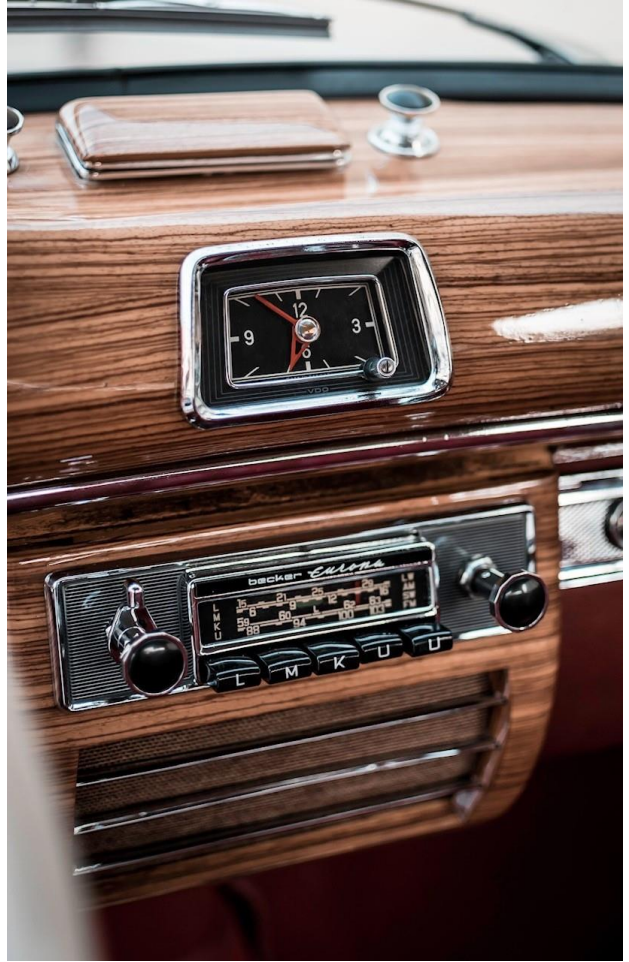

Mercedes 220S Coupé, 4/1957, 106PS/ 78KW

220S Coupé, 4/1957, 106PS/ 78KW, schwarz, Leder rot, Sicherheitsgurte & Kopfstützen, Vollrestaurierung, i.A. 140' €

Sehen Sie auch die allg. Beschreibung zu den Fahrzeugen auf www.mercedes-ponton.de unter „Wissenswertes“.